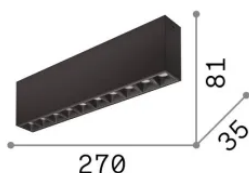

Информация об источнике

Интегрированный источник	Integrated LED module
Сменный источник	Replaceable (by qualified operators only)
Власть	21 W
Выбросы	Direct
Максимальное потребление	max 21 W
Функции LED	LED SMD OSRAM
CCT LED	3000 K
Продолжительность LED (t. 25°C)	50000 h
CRI	> 90
SDCM	3
Угол светового луча	48°
UGR Максимум	< 16
Световой поток луча	2450 lm
Полезный световой поток	1390 lm
Фотобиологический риск	2