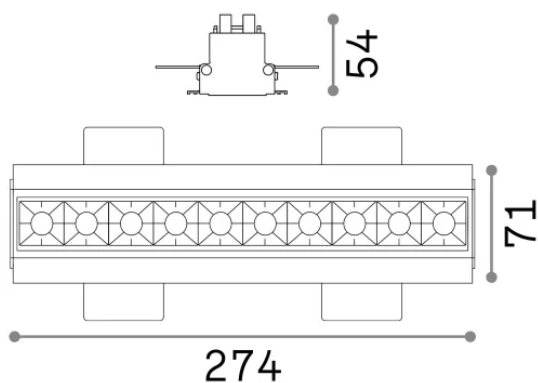

Общая информация

Технический свет - Встраиваемый светильник

Еап	8021696267913
Пункт	LIKA FI TRIMLESS 20W 4000K NERO
Установка	Встраиваемый светильник
Гарантия	5 years
Общий вес	0.92 kg
Объем	0.002244 m ³

Техническая информация

Вес нетто	0.72 kg
Класс изоляции	II
Индекс защиты	IP20
Согласие	-
Рабочая Температура	-
Dimmer	Non-dimmable
Выходная мощность	220-240 V AC
Источник питания	-

Информация об источнике

Интегрированный источник	-
Сменный источник	No
Власть	20 W
Выбросы	-
Максимальное потребление	-
Функции LED	LED SMD OSRAM
CCT LED	4000 K
Продолжительность LED (t. 25°C)	50 h
CRI	> 90
SDCM	3
Угол светового луча	29°
UGR Максимум	< 16
Световой поток луча	2250 lm
Полезный световой поток	-