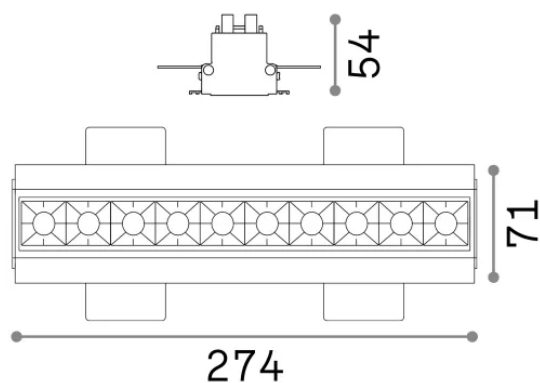

## Технический свет - Встраиваемый светильник

<b>Еап</b>	8021696206240
<b>Пункт</b>	LIKA FI TRIMLESS 20W 3000K NERO
<b>Установка</b>	Встраиваемый светильник
<b>Гарантия</b>	5 years
<b>Общий вес</b>	0.92 kg
<b>Объем</b>	0.002244 m <sup>3</sup>

## Техническая информация

<b>Вес нетто</b>	0.72 kg
<b>Класс изоляции</b>	II
<b>Индекс защиты</b>	IP20
<b>Согласие</b>	-
<b>Рабочая Температура</b>	-
<b>Dimmer</b>	Non-dimmable
<b>Выходная мощность</b>	220-240 V AC
<b>Источник питания</b>	-

## Информация об источнике

<b>Интегрированный источник</b>	-
<b>Сменный источник</b>	No
<b>Власть</b>	20 W
<b>Выбросы</b>	-
<b>Максимальное потребление</b>	-
<b>Функции LED</b>	LED SMD OSRAM
<b>CCT LED</b>	3000 K
<b>Продолжительность LED (t. 25°C)</b>	50 h
<b>CRI</b>	> 90
<b>SDCM</b>	3
<b>Угол светового луча</b>	29°
<b>UGR Максимум</b>	< 16
<b>Световой поток луча</b>	2000 lm
<b>Полезный световой поток</b>	-