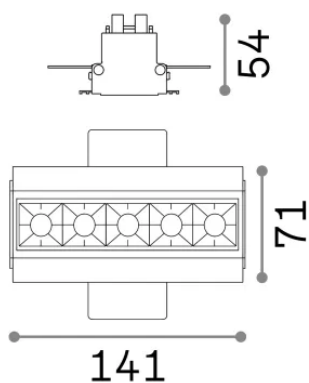

Общая информация

Технический свет - Встраиваемый светильник

Еап	8021696267906
Пункт	LIKA FI TRIMLESS 12W 4000K NERO
Установка	Встраиваемый светильник
Гарантия	5 years
Общий вес	0.53 kg
Объем	0.001292 m ³

Техническая информация

Вес нетто	0.39 kg
Класс изоляции	II
Индекс защиты	IP20
Согласие	-
Рабочая Температура	-
Dimmer	Non-dimmable
Выходная мощность	220-240 V AC
Источник питания	-

Информация об источнике

Интегрированный источник	-
Сменный источник	No
Власть	12,5 W
Выбросы	-
Максимальное потребление	-
Функции LED	LED SMD OSRAM
CCT LED	4000 K
Продолжительность LED (t. 25°C)	50 h
CRI	> 90
SDCM	3
Угол светового луча	29°
UGR Максимум	< 16
Световой поток луча	1150 lm
Полезный световой поток	-