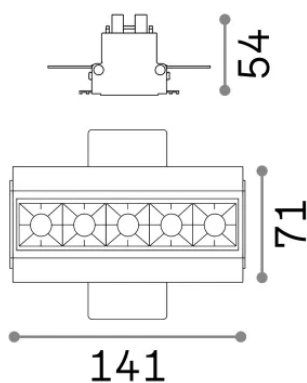

Общая информация

Технический свет - Встраиваемый светильник

Еап	8021696206226
Пункт	LIKA FI TRIMLESS 12W 3000K NERO
Установка	Встраиваемый светильник
Гарантия	5 years
Общий вес	0.53 kg
Объем	0.001368 m ³

Техническая информация

Вес нетто	0.39 kg
Класс изоляции	II
Индекс защиты	IP20
Согласие	-
Рабочая Температура	-
Dimmer	Non-dimmable
Выходная мощность	220-240 V AC
Источник питания	-

Информация об источнике

Интегрированный источник	-
Сменный источник	No
Власть	12,5 W
Выбросы	-
Максимальное потребление	-
Функции LED	LED SMD OSRAM
CCT LED	3000 K
Продолжительность LED (t. 25°C)	50 h
CRI	> 90
SDCM	3
Угол светового луча	29°
UGR Максимум	< 16
Световой поток луча	1000 lm
Полезный световой поток	-