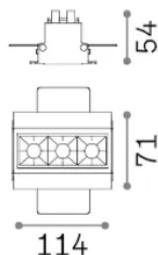

Общая информация

Технический свет - Встраиваемый светильник

Еап	8021696367347
Пункт	LIKA FI TRIMLESS 08W 3000K NERO
Установка	Встраиваемый светильник
Гарантия	5 years
Общий вес	0.42 kg
Объем	0.001216 м³

Интегрированный источник	-
Сменный источник	No
Власть	8 W
Выбросы	-
Максимальное потребление	-
Функции LED	LED SMD OSRAM
CCT LED	3000 K
Продолжительность LED (t. 25°C)	50 h
CRI	> 90
SDCM	3
Угол светового луча	29°
UGR Максимум	< 16
Световой поток луча	590 lm
Полезный световой поток	-