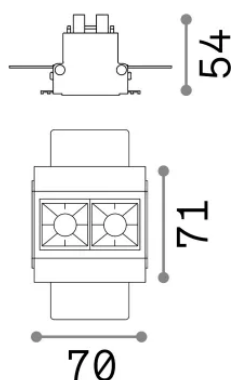

## Технический свет - Встраиваемый светильник

<b>Еап</b>	8021696267890
<b>Пункт</b>	LIKA FI TRIMLESS 06W 4000K NERO
<b>Установка</b>	Встраиваемый светильник
<b>Гарантия</b>	5 years
<b>Общий вес</b>	0.3 kg
<b>Объем</b>	0.000874 m <sup>3</sup>