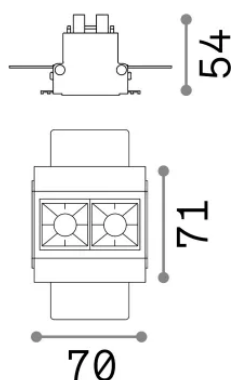

## Технический свет - Встраиваемый светильник

<b>Еап</b>	8021696206202
<b>Пункт</b>	LIKA FI TRIMLESS 06W 3000K NERO
<b>Установка</b>	Встраиваемый светильник
<b>Гарантия</b>	5 years
<b>Общий вес</b>	0.3 kg
<b>Объем</b>	0.000874 m <sup>3</sup>