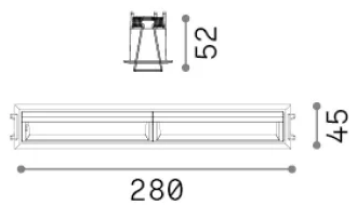

Информация об источнике

Интегрированный источник	-
Сменный источник	No
Власть	21 W
Выбросы	-
Максимальное потребление	-
Функции LED	LED SMD OSRAM
CCT LED	3000 K
Продолжительность LED (t. 25°C)	50 h
CRI	> 90
SDCM	3
Угол светового луча	-
Световой поток луча	1950 lm
Полезный световой поток	-