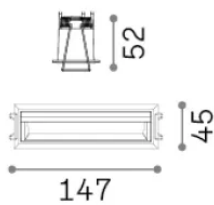

## Технический свет - Встраиваемый светильник

Еап	8021696367323
Пункт	LIKA FI TRIM WALLWASHER 12W 3000K BIANCO
Установка	Встраиваемый светильник
Гарантия	5 years
Общий вес	0.38 kg
Объем	0.01292 m³

## Информация об источнике

Интегрированный источник	-
Сменный источник	No
Власть	12,5 W
Выбросы	-
Максимальное потребление	-
Функции LED	LED SMD OSRAM
CCT LED	3000 K
Продолжительность LED (t. 25°C)	50 h
CRI	> 90
SDCM	3
Угол светового луча	-
Световой поток луча	1100 lm
Полезный световой поток	-