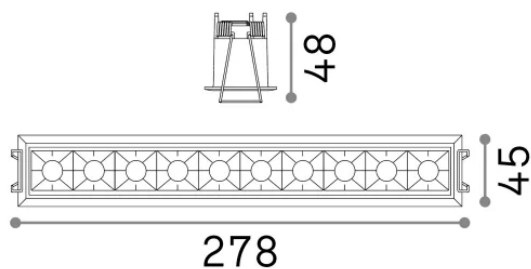

Общая информация

Технический свет - Встраиваемый светильник

Еап	8021696267883
Пункт	LIKA FI TRIM 20W 4000K BIANCO
Установка	Встраиваемый светильник
Гарантия	5 years
Общий вес	0.63 kg
Объем	0.002176 m ³

Техническая информация

Вес нетто	0.48 kg
Класс изоляции	II
Индекс защиты	IP20
Согласие	-
Рабочая Температура	-
Dimmer	Non-dimmable
Выходная мощность	220-240 V AC
Источник питания	-

Информация об источнике

Интегрированный источник	-
Сменный источник	No
Власть	20 W
Выбросы	-
Максимальное потребление	-
Функции LED	LED SMD OSRAM
CCT LED	4000 K
Продолжительность LED (t. 25°C)	50 h
CRI	> 90
SDCM	3
Угол светового луча	29°
UGR Максимум	< 16
Световой поток луча	2250 lm
Полезный световой поток	-