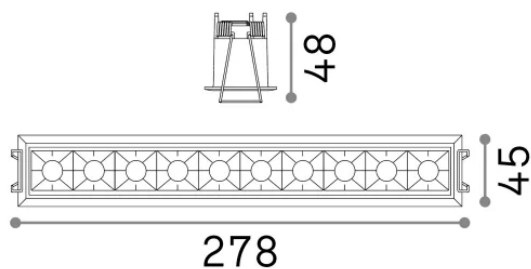

Общая информация

Технический свет - Встраиваемый светильник

Еап	8021696206233
Пункт	LIKA FI TRIM 20W 3000K BIANCO
Установка	Встраиваемый светильник
Гарантия	5 years
Общий вес	0.63 kg
Объем	0.002176 m ³

Техническая информация

Вес нетто	0.48 kg
Класс изоляции	II
Индекс защиты	IP20
Согласие	-
Рабочая Температура	-
Dimmer	Non-dimmable
Выходная мощность	220-240 V AC
Источник питания	-

Информация об источнике

Интегрированный источник	-
Сменный источник	No
Власть	20 W
Выбросы	-
Максимальное потребление	-
Функции LED	LED SMD OSRAM
CCT LED	3000 K
Продолжительность LED (t. 25°C)	50 h
CRI	> 90
SDCM	3
Угол светового луча	29°
UGR Максимум	< 16
Световой поток луча	2000 lm
Полезный световой поток	-