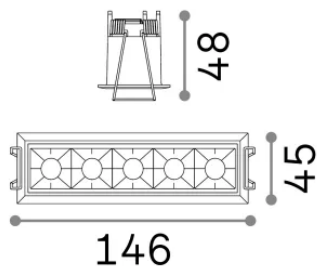

Общая информация

Технический свет - Встраиваемый светильник

Ean	8021696206219
Пункт	LIKA FI TRIM 12W 3000K BIANCO
Установка	Встраиваемый светильник
Гарантия	5 years
Общий вес	0.41 kg
Объем	0.001368 м³

Техническая информация

Вес нетто	0.32 kg
Класс изоляции	II
Индекс защиты	IP20
Согласие	-
Рабочая Температура	-
Dimmer	Non-dimmable
Выходная мощность	220-240 V AC
Источник питания	-

Информация об источнике

Интегрированный источник	-
Сменный источник	No
Власть	12,5 W
Выбросы	-
Максимальное потребление	-
Функции LED	LED SMD OSRAM
CCT LED	3000 K
Продолжительность LED (t. 25°C)	50 h
CRI	> 90
SDCM	3
Угол светового луча	29°
UGR Максимум	< 16
Световой поток луча	1000 lm
Полезный световой поток	-