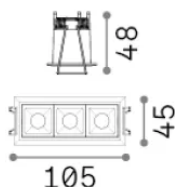

Общая информация

Технический свет - Встраиваемый светильник

Ean	8021696367309
Пункт	LIKA FI TRIM 08W 3000K BIANCO
Установка	Встраиваемый светильник
Гарантия	5 years
Общий вес	0.31 kg
Объем	0.01292 m ³

Техническая информация

Вес нетто	0.25 kg
Класс изоляции	II
Индекс защиты	IP20
Согласие	-
Рабочая Температура	-
Dimmer	Non-dimmable
Выходная мощность	220-240 V AC
Источник питания	-

Информация об источнике

Интегрированный источник	-
Сменный источник	No
Власть	8 W
Выбросы	-
Максимальное потребление	-
Функции LED	LED SMD OSRAM
CCT LED	3000 K
Продолжительность LED (t. 25°C)	50 h
CRI	> 90
SDCM	3
Угол светового луча	29°
UGR Максимум	< 16
Световой поток луча	590 lm
Полезный световой поток	-