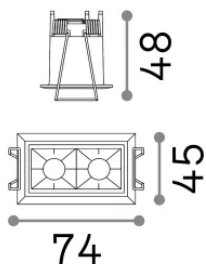

Общая информация

Технический свет - Встраиваемый светильник

Еап	8021696267869
Пункт	LIKA FI TRIM 06W 4000K BIANCO
Установка	Встраиваемый светильник
Гарантия	5 years
Общий вес	0.21 kg
Объем	0.000874 m ³

Техническая информация

Вес нетто	0.13 kg
Класс изоляции	II
Индекс защиты	IP20
Согласие	-
Рабочая Температура	-
Dimmer	Non-dimmable
Выходная мощность	220-240 V AC
Источник питания	-

Информация об источнике

Интегрированный источник	-
Сменный источник	No
Власть	6 W
Выбросы	-
Максимальное потребление	-
Функции LED	LED SMD OSRAM
CCT LED	4000 K
Продолжительность LED (t. 25°C)	50 h
CRI	> 90
SDCM	3
Угол светового луча	29°
UGR Максимум	< 16
Световой поток луча	460 lm
Полезный световой поток	-