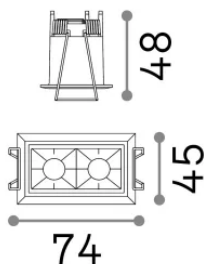

Общая информация

Технический свет - Встраиваемый светильник

Еап	8021696206196
Пункт	LIKA FI TRIM 06W 3000K BIANCO
Установка	Встраиваемый светильник
Гарантия	5 years
Общий вес	0.21 kg
Объем	0.000874 m³

Техническая информация

Вес нетто	0.13 kg
Класс изоляции	II
Индекс защиты	IP20
Согласие	-
Рабочая Температура	-
Dimmer	Non-dimmable
Выходная мощность	220-240 V AC
Источник питания	-

Информация об источнике

Интегрированный источник	-
Сменный источник	No
Власть	6 W
Выбросы	-
Максимальное потребление	-
Функции LED	LED SMD OSRAM
CCT LED	3000 K
Продолжительность LED (t. 25°C)	50 h
CRI	> 90
SDCM	3
Угол светового луча	29°
UGR Максимум	< 16
Световой поток луча	400 lm
Полезный световой поток	-