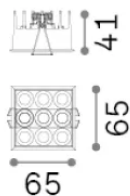

Общая информация

Технический свет - Встраиваемый светильник

Еап	8021696369518
Пункт	LIKA FI SLIM SQUARE 10W 3000K NERO
Установка	Встраиваемый светильник
Гарантия	5 years
Общий вес	0.25 kg
Объем	0.00115 m ³