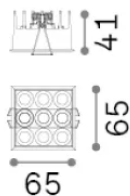

Информация об источнике

Интегрированный источник	-
Сменный источник	No
Власть	10 W
Выбросы	-
Максимальное потребление	-
Функции LED	LED SMD BRIDGELUX
CCT LED	3000 K
Продолжительность LED (t. 25°C)	50 h
CRI	> 90
SDCM	3
Угол светового луча	32°
UGR Максимум	< 16
Световой поток луча	1050 lm
Полезный световой поток	-