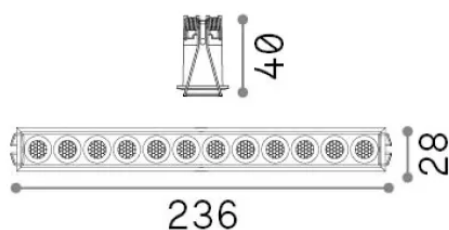

Общая информация

Технический свет - Встраиваемый светильник

Еап	8021696305837
Пункт	LIKA FI SLIM 20W 3000K NERO
Установка	Встраиваемый светильник
Гарантия	5 years
Общий вес	0.41 kg
Объем	0.00221 m ³

Техническая информация

Вес нетто	0.3 kg
Класс изоляции	II
Индекс защиты	IP20
Согласие	-
Рабочая Температура	-
Dimmer	Non-dimmable
Выходная мощность	220-240 V AC
Источник питания	-

Информация об источнике

Интегрированный источник	-
Сменный источник	No
Власть	20 W
Выбросы	-
Максимальное потребление	-
Функции LED	LED SMD BRIDGELUX
CCT LED	3000 K
Продолжительность LED (t. 25°C)	50 h
CRI	> 90
SDCM	3
Угол светового луча	32°
UGR Максимум	< 19
Световой поток луча	2000 lm
Полезный световой поток	-