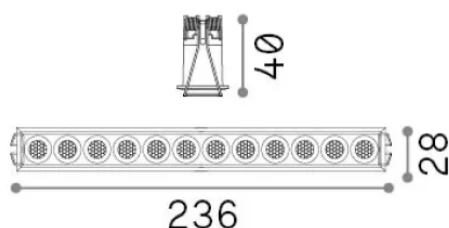

Общая информация

Технический свет - Встраиваемый светильник

Еап	8021696327518
Пункт	LIKA FI SLIM 20W 3000K BIANCO
Установка	Встраиваемый светильник
Гарантия	5 years
Общий вес	0.41 kg
Объем	0.00221 m ³

Техническая информация

Информация об источнике

Интегрированный источник	Integrated LED module
Сменный источник	No
Власть	20 W
Выбросы	Direct
Максимальное потребление	max 20 W
Функции LED	LED SMD BRIDGELUX
CCT LED	3000 K
Продолжительность LED (t. 25°C)	50000 h
CRI	> 90
SDCM	3
Угол светового луча	32°
UGR Максимум	< 19
Световой поток луча	2000 lm
Полезный световой поток	1650 lm
Фотобиологический риск	2