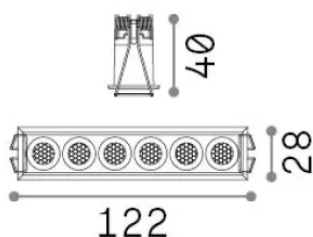

Общая информация

Технический свет - Встраиваемый светильник

Еап	8021696305813
Пункт	LIKA FI SLIM 10W 3000K NERO
Установка	Встраиваемый светильник
Гарантия	5 years
Общий вес	0.28 kg
Объем	0.001292 м³

Техническая информация

Информация об источнике

Интегрированный источник	Integrated LED module
Сменный источник	No
Власть	10 W
Выбросы	Direct
Максимальное потребление	max 10 W
Функции LED	LED SMD BRIDGELUX
CCT LED	3000 K
Продолжительность LED (t. 25°c)	50000 h
CRI	> 90
SDCM	3
Угол светового луча	32°
UGR Максимум	< 19
Световой поток луча	1000 lm
Полезный световой поток	780 lm
Фотобиологический риск	2