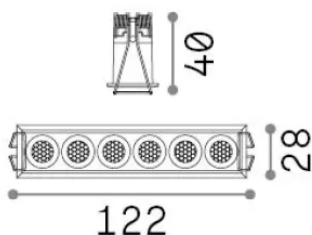

Общая информация

Технический свет - Встраиваемый светильник

Еап	8021696327501
Пункт	LIKA FI SLIM 10W 3000K BIANCO
Установка	Встраиваемый светильник
Гарантия	5 years
Общий вес	0.29 kg
Объем	0.001216 m ³

Техническая информация

Вес нетто	0.18 kg
Класс изоляции	II
Индекс защиты	IP20
Согласие	-
Рабочая Температура	-
Dimmer	Non-dimmable
Выходная мощность	220-240 V AC
Источник питания	-

Информация об источнике

Интегрированный источник	-
Сменный источник	No
Власть	10 W
Выбросы	-
Максимальное потребление	-
Функции LED	LED SMD BRIDGELUX
CCT LED	3000 K
Продолжительность LED (t. 25°C)	50 h
CRI	> 90
SDCM	3
Угол светового луча	32°
UGR Максимум	< 19
Световой поток луча	1000 lm
Полезный световой поток	-