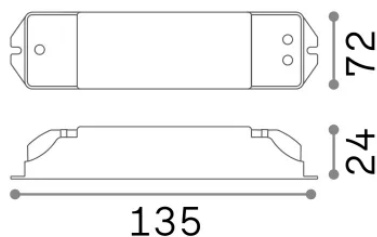

**Общая информация****Технический свет - Аксессуар**

<b>Еап</b>	8021696268002
<b>Пункт</b>	LIKA ALIMENTATORE DALI/PUSH 25W 600mA
<b>Установка</b>	Аксессуар
<b>Гарантия</b>	5 years
<b>Общий вес</b>	0.21 kg
<b>Объем</b>	0.000238 m <sup>3</sup>

**Техническая информация**

<b>Вес нетто</b>	0.17 kg
<b>Согласие</b>	-
<b>Dimmer</b>	Dimmable
<b>Тип аксессуара</b>	-
<b>Выходная мощность</b>	220-240 V AC