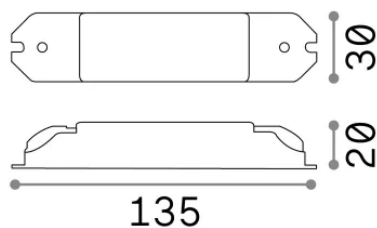

Общая информация**Технический свет - Аксессуар**

Еап	8021696267982
Пункт	LIKA ALIMENTATORE DALI/PUSH 12W 700mA
Установка	Аксессуар
Гарантия	5 years
Общий вес	0.1 kg
Объем	0.000123 m ³

Техническая информация

Вес нетто	0.08 kg
Согласие	CE
Рабочая Температура	0° ~ +40 °C
Dimmer	Dimmable, DALI / Push
Тип аксессуара	-
Выходная мощность	220-240 V AC max 700 mA CC