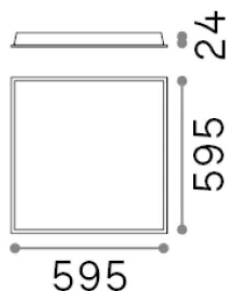

Общая информация

Технический свет - Встраиваемый светильник

Еап	8021696249728
Пункт	LED PANEL FI 60X60 40W CRI80 4000K
Установка	Встраиваемый светильник
Гарантия	5 years
Общий вес	2.7 kg
Объем	0.02379 m ³

Техническая информация

Вес нетто	2.2 kg
Класс изоляции	II
Индекс защиты	IP20
Согласие	-
Рабочая Температура	-
Dimmer	Non-dimmable
Выходная мощность	220-240 V AC
Источник питания	-

Информация об источнике

Интегрированный источник	-
Сменный источник	No
Власть	40 W
Выбросы	-
Максимальное потребление	-
Функции LED	LED SMD
ССТ LED	4000 K
Продолжительность LED (t. 25°c)	30 h
CRI	> 80
SDCM	3
Угол светового луча	90°
UGR Максимум	< 19
Световой поток луча	7250 lm
Полезный световой поток	-