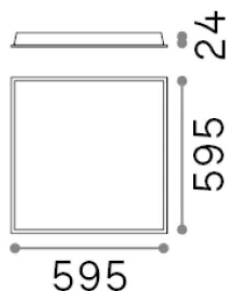

Информация об источнике

Интегрированный источник	-
Сменный источник	No
Власть	40 W
Выбросы	-
Максимальное потребление	-
Функции LED	LED SMD
ССТ LED	3000 K
Продолжительность LED (t. 25°c)	30 h
CRI	> 80
SDCM	3
Угол светового луча	90°
UGR Максимум	< 19
Световой поток луча	6700 lm
Полезный световой поток	-