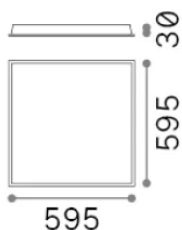

Общая информация

Технический свет - Встраиваемый светильник

Еап	8021696363974
Пункт	LED PANEL FI 60X60 31W CRI90 4000K
Установка	Встраиваемый светильник
Гарантия	5 years
Общий вес	2.52 kg
Объем	0.015624 m ³

Техническая информация

Вес нетто	1.56 kg
Класс изоляции	II
Индекс защиты	IP20
Согласие	-
Рабочая Температура	-
Dimmer	Non-dimmable
Выходная мощность	220-240 V AC
Источник питания	-

Информация об источнике

Интегрированный источник	-
Сменный источник	No
Власть	31 W
Выбросы	-
Максимальное потребление	-
Функции LED	LED SMD
ССТ LED	4000 K
Продолжительность LED (t. 25°c)	50 h
CRI	> 90
SDCM	3
Угол светового луча	90°
UGR Максимум	< 19
Световой поток луча	4750 lm
Полезный световой поток	-