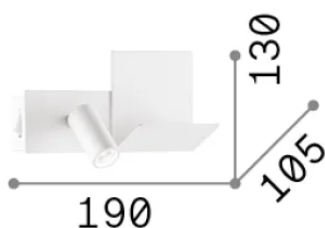

Общая информация

Интерьер - Настенные светильники

Еап	8021696291789
Пункт	KOMODO-1 AP BIANCO
Установка	Настенные светильники
Гарантия	5 years
Общий вес	0.63 kg
Объем	0.006006 м³

Техническая информация

Вес нетто	0.7 kg
Класс изоляции	II
Индекс защиты	IP20
Согласие	CE
Рабочая Температура	0° ~ +40 °C
Dimmer	Non-dimmable, On-Off
Выходная мощность	220-240 V AC 50/60 Hz
Источник питания	In-built, included Replaceable (by qualified operators only), electronic

Информация об источнике

Интегрированный источник	Integrated LED module
Сменный источник	Replaceable (by qualified operators only)
Власть	4,5 W
Выбросы	Direct
Максимальное потребление	max 4,5 W
Функции LED	LED SMD
ССТ LED	3000 K
Продолжительность LED (t. 25°c)	20000 h
CRI	> 90
SDCM	3
Угол светового луча	25°
Световой поток луча	240 lm
Полезный световой поток	200 lm
Фотобиологический риск	2
Резервная мощность	< 0.50 W