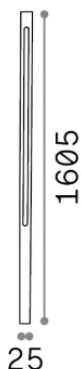

Общая информация

Экстерьер - Торшеры

Еап	8021696372297
Пункт	JEDI PT H160 COFFEE
Установка	Торшеры
Гарантия	5 years
Общий вес	2.07 kg
Объем	0.00648 m ³

Техническая информация

Вес нетто	1.28 kg
Класс изоляции	II
Индекс защиты	IP65
Согласие	-
Рабочая Температура	-
Dimmer	Non-dimmable
Выходная мощность	220-240 V AC
Источник питания	-

Информация об источнике

Интегрированный источник	-
Сменный источник	No
Власть	25 W
Выбросы	-
Максимальное потребление	-
Функции LED	LED SMD DOB
ССТ LED	3000 K
Продолжительность LED (t. 25°C)	50 h
CRI	> 90
SDCM	3
Угол светового луча	-
Световой поток луча	2600 lm
Полезный световой поток	-