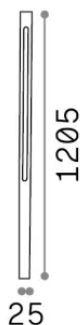

Общая информация

Экстерьер - Торшеры

Еап	8021696372280
Пункт	JEDI PT H120 COFFEE
Установка	Торшеры
Гарантия	5 years
Общий вес	1.33 kg
Объем	0.00504 m ³

Техническая информация

Вес нетто	1.03 kg
Класс изоляции	II
Индекс защиты	IP65
Согласие	-
Рабочая Температура	-
Dimmer	Non-dimmable
Выходная мощность	220-240 V AC
Источник питания	-

Информация об источнике

Интегрированный источник	-
Сменный источник	No
Власть	19 W
Выбросы	-
Максимальное потребление	-
Функции LED	LED SMD DOB
ССТ LED	3000 K
Продолжительность LED (t. 25°C)	50 h
CRI	> 90
SDCM	3
Угол светового луча	-
Световой поток луча	2050 lm
Полезный световой поток	-