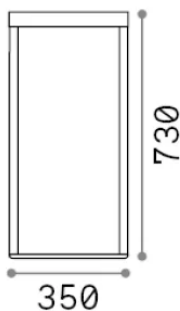

Общая информация

Экстерьер - Торшеры

Еап	8021696282251
Пункт	IPOPESI PT H73
Установка	Торшеры
Гарантия	5 years
Общий вес	7.34 kg
Объем	0.102675 m ³

Техническая информация

Вес нетто	5.1 kg
Класс изоляции	II
Индекс защиты	IP44
Согласие	-
Рабочая Температура	-
Dimmer	Non-dimmable
Выходная мощность	220-240 V AC
Источник питания	-

Информация об источнике

Интегрированный источник	-
Сменный источник	No
Власть	LED 16 W
Выбросы	-
Максимальное потребление	-
Функции LED	LED SMD
ССТ LED	3000 K
Продолжительность LED (t. 25°C)	30 h
CRI	> 90
SDCM	3
Угол светового луча	115°
Световой поток луча	1700 lm
Лампа в комплекте	1
Рекомендовать лампочку	LED INTEGRATO 1700Lm 3000K