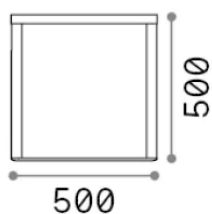

Общая информация

Экстерьер - Торшеры

Еап	8021696300658
Пункт	IPOPESI PT H50
Установка	Торшеры
Гарантия	5 years
Общий вес	6.36 kg
Объем	0.143208 m ³

Техническая информация

Вес нетто	4.94 kg
Класс изоляции	II
Индекс защиты	IP44
Согласие	-
Рабочая Температура	-
Dimmer	Non-dimmable
Выходная мощность	220-240 V AC
Источник питания	-

Информация об источнике

Интегрированный источник	-
Сменный источник	No
Власть	LED 16 W
Выбросы	-
Максимальное потребление	-
Функции LED	LED SMD
ССТ LED	3000 K
Продолжительность LED (t. 25°c)	30 h
CRI	> 90
SDCM	3
Угол светового луча	115°
Световой поток луча	1700 lm
Лампа в комплекте	1
Рекомендовать лампочку	LED INTEGRATO 1700Lm 3000K