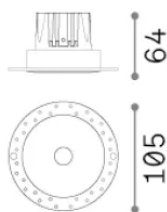

## Технический свет - Встраиваемый светильник

Еап	8021696368764
Пункт	INFINITY FI TRIMLESS 12W 3000K NERO
Установка	Встраиваемый светильник
Гарантия	5 years
Общий вес	0.42 kg
Объем	0.001389 m <sup>3</sup>

## Информация об источнике

Интегрированный источник	-
Сменный источник	No
Власть	12 W
Выбросы	-
Максимальное потребление	-
Функции LED	LED COB
ССТ LED	3000 K
Продолжительность LED (t. 25°C)	50 h
CRI	> 90
SDCM	3
Угол светового луча	36°
UGR Максимум	< 16
Световой поток луча	1000 lm
Полезный световой поток	-