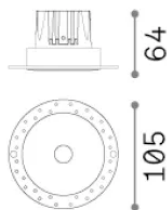

Общая информация

Технический свет - Встраиваемый светильник

Еап	8021696356143
Пункт	INFINITY FI TRIMLESS 12W 3000K BIANCO
Установка	Встраиваемый светильник
Гарантия	5 years
Общий вес	0.42 kg
Объем	0.001389 m ³

Техническая информация

Вес нетто	0.38 kg
Класс изоляции	II
Индекс защиты	IP20
Согласие	-
Рабочая Температура	-
Dimmer	Non-dimmable
Выходная мощность	220-240 V AC
Источник питания	-

Информация об источнике

Интегрированный источник	-
Сменный источник	No
Власть	12 W
Выбросы	-
Максимальное потребление	-
Функции LED	LED COB
CCT LED	3000 K
Продолжительность LED (t. 25°C)	50 h
CRI	> 90
SDCM	3
Угол светового луча	36°
UGR Максимум	< 16
Световой поток луча	1000 lm
Полезный световой поток	-