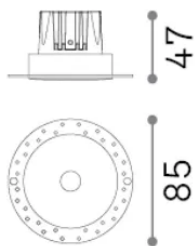

Общая информация

Технический свет - Встраиваемый светильник

Еап	8021696356136
Пункт	INFINITY FI TRIMLESS 07W 3000K BIANCO
Установка	Встраиваемый светильник
Гарантия	5 years
Общий вес	0.2 kg
Объем	0.000798 м³

Информация об источнике

Интегрированный источник	Integrated LED module
Сменный источник	No
Власть	7 W
Выбросы	Direct
Максимальное потребление	max 7 W
Функции LED	LED COB
ССТ LED	3000 K
Продолжительность LED (t. 25°c)	50000 h
CRI	> 95
SDCM	3
Угол светового луча	28°
UGR Максимум	< 16
Световой поток луча	520 lm
Полезный световой поток	290 lm
Фотобиологический риск	1