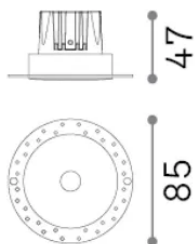

Общая информация

Технический свет - Встраиваемый светильник

Еап	8021696356136
Пункт	INFINITY FI TRIMLESS 07W 3000K BIANCO
Установка	Встраиваемый светильник
Гарантия	5 years
Общий вес	0.2 kg
Объем	0.000677 m ³

Техническая информация

Вес нетто	0.17 kg
Класс изоляции	II
Индекс защиты	IP20
Согласие	-
Рабочая Температура	-
Dimmer	Non-dimmable
Выходная мощность	220-240 V AC
Источник питания	-

Информация об источнике

Интегрированный источник	-
Сменный источник	No
Власть	7 W
Выбросы	-
Максимальное потребление	-
Функции LED	LED COB
CCT LED	3000 K
Продолжительность LED (t. 25°C)	50 h
CRI	> 95
SDCM	3
Угол светового луча	28°
UGR Максимум	< 16
Световой поток луча	520 lm
Полезный световой поток	-