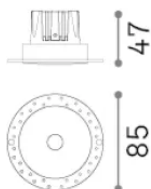

Общая информация

Технический свет - Встраиваемый светильник

Еап	8021696368740
Пункт	INFINITY FI TRIM 12W 3000K NERO
Установка	Встраиваемый светильник
Гарантия	5 years
Общий вес	0.39 kg
Объем	0.001158 m ³

Техническая информация

Вес нетто	0.35 kg
Класс изоляции	II
Индекс защиты	IP20
Согласие	-
Рабочая Температура	-
Dimmer	Non-dimmable
Выходная мощность	220-240 V AC
Источник питания	-

Информация об источнике

Интегрированный источник	-
Сменный источник	No
Власть	12 W
Выбросы	-
Максимальное потребление	-
Функции LED	LED COB
CCT LED	3000 K
Продолжительность LED (t. 25°C)	50 h
CRI	> 90
SDCM	3
Угол светового луча	36°
UGR Максимум	< 16
Световой поток луча	1000 lm
Полезный световой поток	-