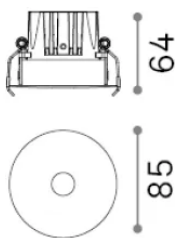

Информация об источнике

Интегрированный источник	-
Сменный источник	No
Власть	12 W
Выбросы	-
Максимальное потребление	-
Функции LED	LED COB
CCT LED	3000 K
Продолжительность LED (t. 25°C)	50 h
CRI	> 90
SDCM	3
Угол светового луча	36°
UGR Максимум	< 16
Световой поток луча	1000 lm
Полезный световой поток	-