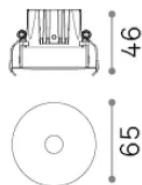

Информация об источнике

Интегрированный источник	-
Сменный источник	No
Власть	7 W
Выбросы	-
Максимальное потребление	-
Функции LED	LED COB
ССТ LED	3000 K
Продолжительность LED (t. 25°c)	50 h
CRI	> 95
SDCM	3
Угол светового луча	28°
UGR Максимум	< 16
Световой поток луча	520 lm
Полезный световой поток	-