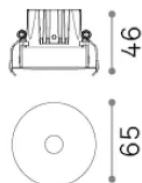

Информация об источнике

Интегрированный источник	-
Сменный источник	No
Власть	7 W
Выбросы	-
Максимальное потребление	-
Функции LED	LED COB
CCT LED	3000 K
Продолжительность LED (t. 25°c)	50 h
CRI	> 95
SDCM	3
Угол светового луча	28°
UGR Максимум	< 16
Световой поток луча	520 lm
Полезный световой поток	-