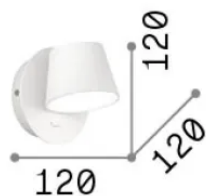

Общая информация

Интерьер - Настенные светильники

Еап	8021696167121
Пункт	GIM AP NERO
Установка	Настенные светильники
Гарантия	5 years
Общий вес	0.53 kg
Объем	0.002028 m³

Техническая информация

Вес нетто	0.45 kg
Класс изоляции	I
Индекс защиты	IP20
Согласие	-
Рабочая Температура	-
Dimmer	Non-dimmable
Выходная мощность	220-240 V AC
Источник питания	-

Информация об источнике

Интегрированный источник	-
Сменный источник	No
Власть	LED 6,5 W
Выбросы	-
Максимальное потребление	-
Функции LED	LED SMD
ССТ LED	3000 K
Продолжительность LED (t. 25°C)	15 h
CRI	> 90
SDCM	3
Световой поток луча	480 lm
Лампа в комплекте	1
Рекомендовать лампочку	LED INTEGRATO 480Lm 3000K