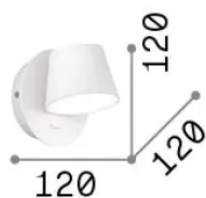

Общая информация

Интерьер - Настенные светильники

Еап	8021696167152
Пункт	GIM AP BIANCO
Установка	Настенные светильники
Гарантия	5 years
Общий вес	0.53 kg
Объем	0.002028 m ³

Техническая информация

Вес нетто	0.45 kg
Класс изоляции	I
Индекс защиты	IP20
Согласие	-
Рабочая Температура	-
Dimmer	Non-dimmable
Выходная мощность	220-240 V AC
Источник питания	-

Информация об источнике

Интегрированный источник	-
Сменный источник	No
Власть	LED 6,5 W
Выбросы	-
Максимальное потребление	-
Функции LED	LED SMD
ССТ LED	3000 K
Продолжительность LED (t. 25°C)	15 h
CRI	> 90
SDCM	3
Световой поток луча	480 lm
Лампа в комплекте	1
Рекомендовать лампочку	LED INTEGRATO 480Lm 3000K