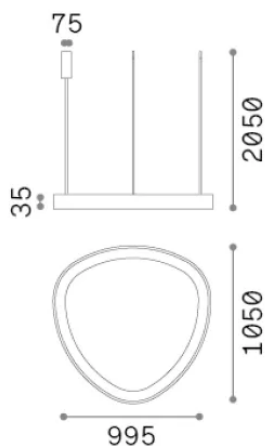

Общая информация

Интерьер - Подвесы

Еап	8021696372235
Пункт	GEMINI SP D105 ON-OFF OTTONE 4000K
Установка	Подвесы
Гарантия	5 years
Общий вес	3.89 kg
Объем	0.11664 m ³

Техническая информация

Вес нетто	3.1 kg
Класс изоляции	II
Индекс защиты	IP20
Согласие	-
Рабочая Температура	-
Dimmer	Non-dimmable
Выходная мощность	220-240 V AC
Источник питания	-

Информация об источнике

Интегрированный источник	-
Сменный источник	No
Власть	78 W
Выбросы	-
Максимальное потребление	-
Функции LED	LED SMD
CCT LED	4000 K
Продолжительность LED (t. 25°C)	50 h
CRI	> 90
SDCM	3
Угол светового луча	130°
Световой поток луча	9100 lm
Полезный световой поток	-