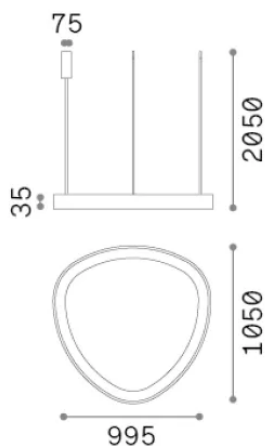

Общая информация

Интерьер - Подвесы

Еап	8021696372228
Пункт	GEMINI SP D105 ON-OFF NERO 4000K
Установка	Подвесы
Гарантия	5 years
Общий вес	3.88 kg
Объем	0.128304 m ³

Техническая информация

Вес нетто	3.1 kg
Класс изоляции	II
Индекс защиты	IP20
Согласие	-
Рабочая Температура	-
Dimmer	Non-dimmable
Выходная мощность	220-240 V AC
Источник питания	-

Информация об источнике

Интегрированный источник	-
Сменный источник	No
Власть	78 W
Выбросы	-
Максимальное потребление	-
Функции LED	LED SMD
CCT LED	4000 K
Продолжительность LED (t. 25°C)	50 h
CRI	> 90
SDCM	3
Угол светового луча	130°
Световой поток луча	9100 lm
Полезный световой поток	-