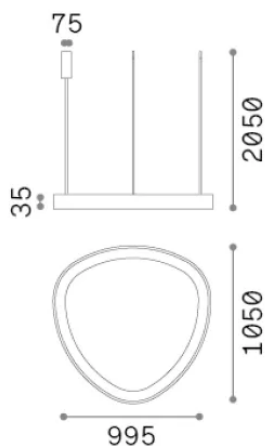

## Интерьер - Подвесы

Еап	8021696372211
Пункт	GEMINI SP D105 ON-OFF BIANCO 4000K
Установка	Подвесы
Гарантия	5 years
Общий вес	3.88 kg
Объем	0.128304 m <sup>3</sup>

## Техническая информация

Вес нетто	3.1 kg
Класс изоляции	II
Индекс защиты	IP20
Согласие	-
Рабочая Температура	-
Dimmer	Non-dimmable
Выходная мощность	220-240 V AC
Источник питания	-

## Информация об источнике

Интегрированный источник	-
Сменный источник	No
Власть	78 W
Выбросы	-
Максимальное потребление	-
Функции LED	LED SMD
CCT LED	4000 K
Продолжительность LED (t. 25°C)	50 h
CRI	> 90
SDCM	3
Угол светового луча	130°
Световой поток луча	9100 lm
Полезный световой поток	-