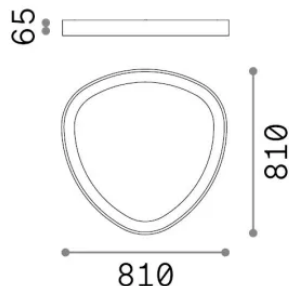

Общая информация

Интерьер - Потолочные светильники

Еап	8021696372112
Пункт	GEMINI PL D081 ON-OFF OTTONE 4000K
Установка	Потолочные светильники
Гарантия	5 years
Общий вес	10.84 kg
Объем	0.088752 м³

Техническая информация

Вес нетто	7.43 kg
Класс изоляции	II
Индекс защиты	IP20
Согласие	-
Рабочая Температура	-
Dimmer	Non-dimmable
Выходная мощность	220-240 V AC
Источник питания	-

Информация об источнике

Интегрированный источник	-
Сменный источник	No
Власть	42 W
Выбросы	-
Максимальное потребление	-
Функции LED	LED SMD LUMILEDS
ССТ LED	4000 K
Продолжительность LED (t. 25°C)	50 h
CRI	> 90
SDCM	3
Угол светового луча	130°
Световой поток луча	4650 lm
Полезный световой поток	-