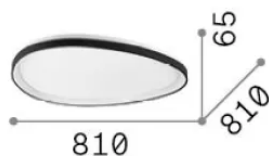

Общая информация

Интерьер - Потолочные светильники

Еап	8021696328096
Пункт	GEMINI PL D081 ON-OFF OTTONE 3000K
Установка	Потолочные светильники
Гарантия	5 years
Общий вес	7.55 kg
Объем	0.093925 m ³

Техническая информация

Вес нетто	4.55 kg
Класс изоляции	II
Индекс защиты	IP20
Согласие	-
Рабочая Температура	-
Dimmer	Non-dimmable
Выходная мощность	220-240 V AC
Источник питания	-

Информация об источнике

Интегрированный источник	-
Сменный источник	No
Власть	42 W
Выбросы	-
Максимальное потребление	-
Функции LED	LED SMD LUMILEDS
CCT LED	3000 K
Продолжительность LED (t. 25°C)	50 h
CRI	> 90
SDCM	3
Угол светового луча	130°
Световой поток луча	4450 lm
Полезный световой поток	-