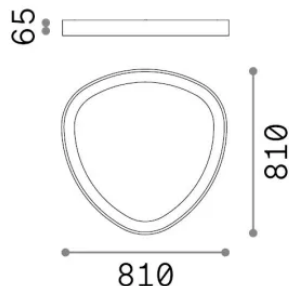

Общая информация

Интерьер - Потолочные светильники

Еап	8021696372105
Пункт	GEMINI PL D081 ON-OFF NERO 4000K
Установка	Потолочные светильники
Гарантия	5 years
Общий вес	10.84 kg
Объем	0.088752 м³

Техническая информация

Вес нетто	7.43 kg
Класс изоляции	II
Индекс защиты	IP20
Согласие	-
Рабочая Температура	-
Dimmer	Non-dimmable
Выходная мощность	220-240 V AC
Источник питания	-

Информация об источнике

Интегрированный источник	-
Сменный источник	No
Власть	42 W
Выбросы	-
Максимальное потребление	-
Функции LED	LED SMD LUMILEDS
ССТ LED	4000 K
Продолжительность LED (t. 25°c)	50 h
CRI	> 90
SDCM	3
Угол светового луча	130°
Световой поток луча	4650 lm
Полезный световой поток	-