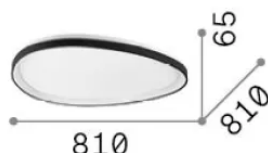

Информация об источнике

Интегрированный источник	Integrated LED module
Сменный источник	Replaceable (by qualified operators only)
Власть	42 W
Выбросы	Direct
Максимальное потребление	max 42 W
Функции LED	LED SMD LUMILEDS
ССТ LED	3000 K
Продолжительность LED (t. 25°c)	50000 h
CRI	> 90
SDCM	3
Угол светового луча	130°
Световой поток луча	4450 lm
Полезный световой поток	2170 lm
Фотобиологический риск	2