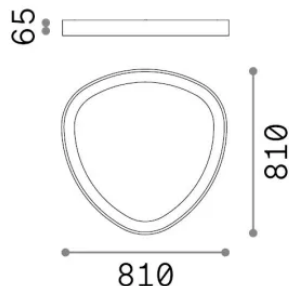

Общая информация

Интерьер - Потолочные светильники

Еап	8021696372099
Пункт	GEMINI PL D081 ON-OFF BIANCO 4000K
Установка	Потолочные светильники
Гарантия	5 years
Общий вес	10.84 kg
Объем	0.088752 м³

Техническая информация

Вес нетто	7.43 kg
Класс изоляции	II
Индекс защиты	IP20
Согласие	-
Рабочая Температура	-
Dimmer	Non-dimmable
Выходная мощность	220-240 V AC
Источник питания	-

Информация об источнике

Интегрированный источник	-
Сменный источник	No
Власть	42 W
Выбросы	-
Максимальное потребление	-
Функции LED	LED SMD LUMILEDS
ССТ LED	4000 K
Продолжительность LED (t. 25°c)	50 h
CRI	> 90
SDCM	3
Угол светового луча	130°
Световой поток луча	4650 lm
Полезный световой поток	-