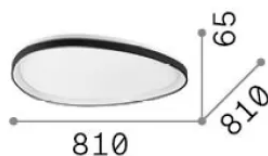

Общая информация

Интерьер - Потолочные светильники

Еап	8021696328072
Пункт	GEMINI PL D081 ON-OFF BIANCO 3000K
Установка	Потолочные светильники
Гарантия	5 years
Общий вес	7.55 kg
Объем	0.093925 m ³

Техническая информация

Вес нетто	4.55 kg
Класс изоляции	II
Индекс защиты	IP20
Согласие	-
Рабочая Температура	-
Dimmer	Non-dimmable
Выходная мощность	220-240 V AC
Источник питания	-

Информация об источнике

Интегрированный источник	-
Сменный источник	No
Власть	42 W
Выбросы	-
Максимальное потребление	-
Функции LED	LED SMD LUMILEDS
CCT LED	3000 K
Продолжительность LED (t. 25°C)	50 h
CRI	> 90
SDCM	3
Угол светового луча	130°
Световой поток луча	4450 lm
Полезный световой поток	-